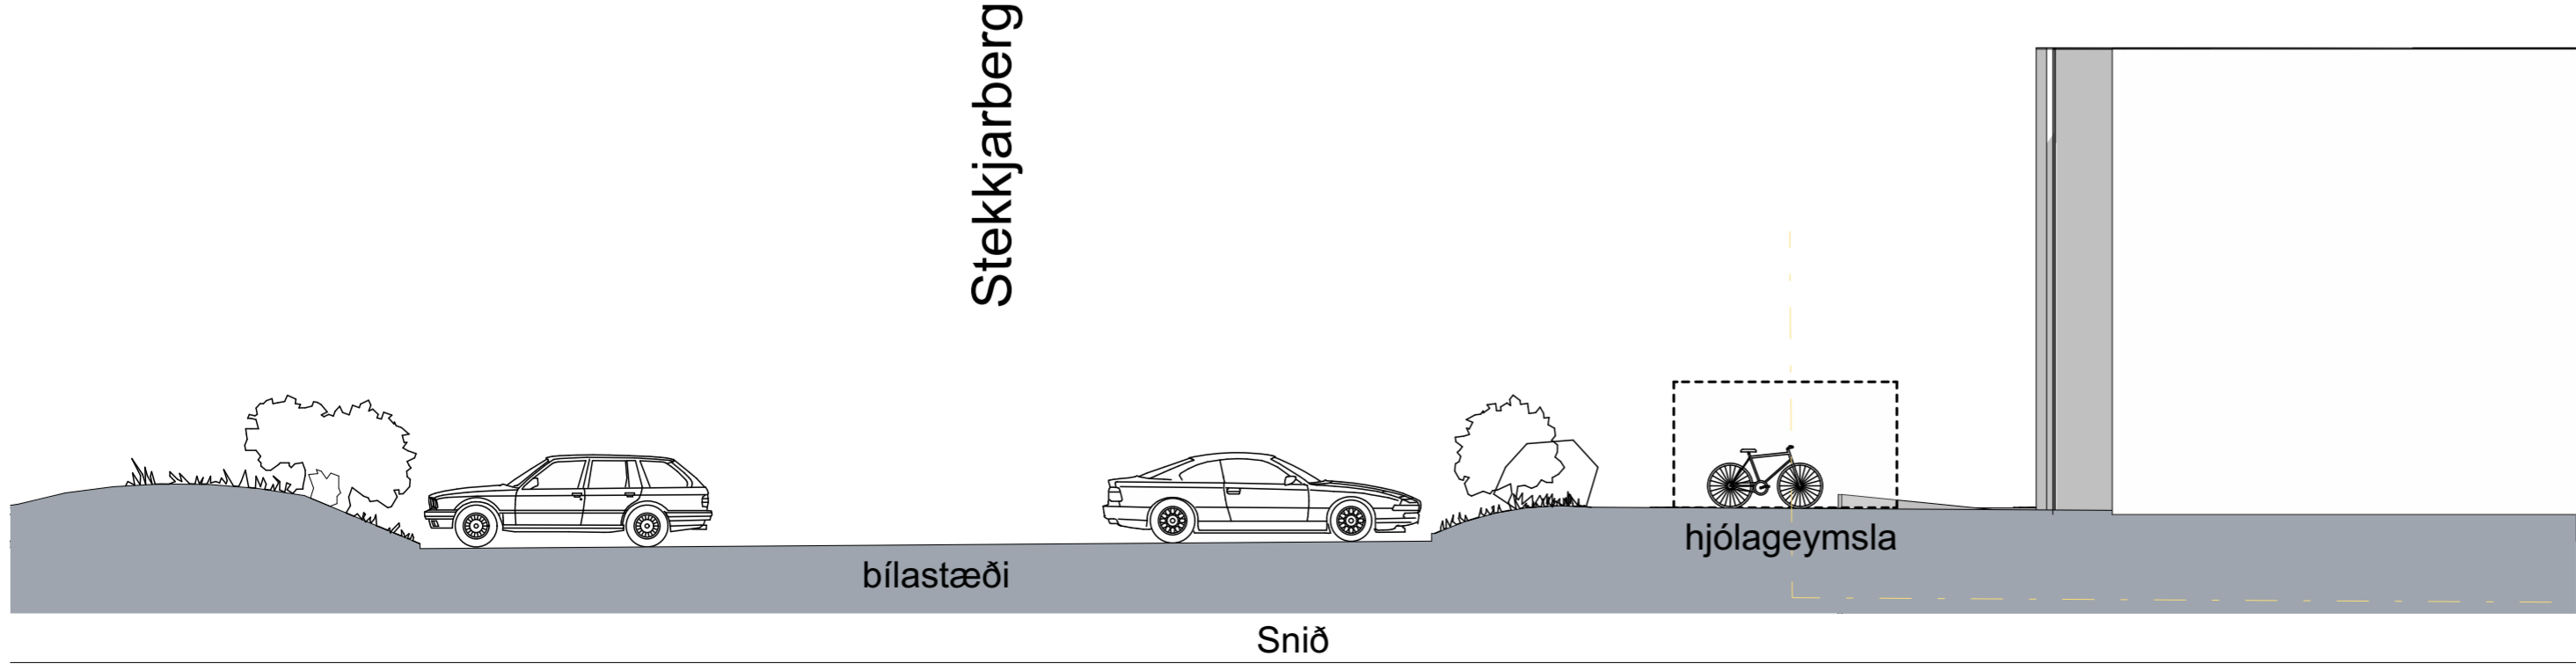

Grunnmynd

+Arkitektar

Stekkjærberg 11
Bilastæði skýringarmynd

dags.	12.12.2022
mkv.	1:100
teikn.	HI
verknr.	2202